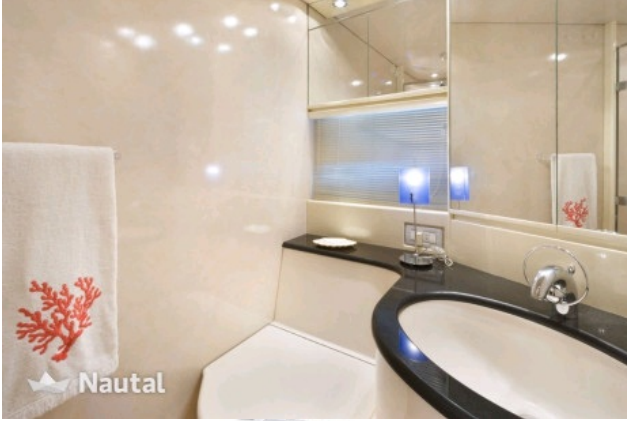

Lancha Pershing 54

Experimente umas férias de luxo extra a bordo deste barco a motor de 18 metros.

Disponível na Marina Piccola de Sorrento, este belo iate tem 4 cabines e 3 banheiros para até 12 pessoas a bordo. Dentro de você encontrará o luxo mais desenfreado, durante o projeto os construtores não foram poupados e a atenção aos detalhes foi maníaca. A Pershing sempre produziu os melhores iates de linha e este barco é a prova. Os dois motores de 1150 cavalos permitirão que você navegue pelas ondas do Golfo de Sorrento e visite a costa.

Entretenimento aquático

- Equipamento de snorkel

Outros

- Água quente
- Chuveiro no convés
- Mesa no cockpit
- Material de cozinha
- Fogão a gás
- Geladeira elétrica

Fotos

© 2013-2019 Nautal. Todos os direitos reservados.