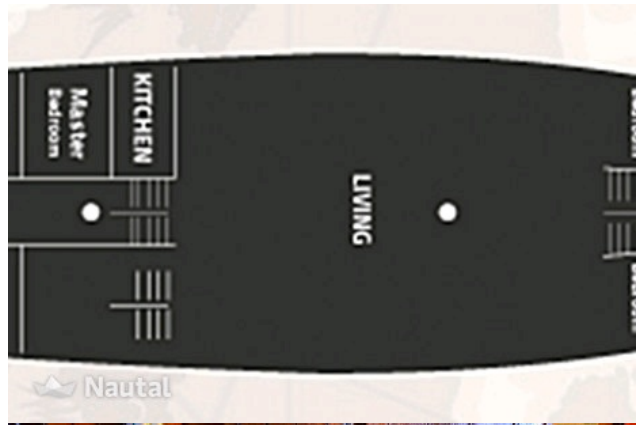

© 2013-2019 Nautal. Todos os direitos reservados.

Precisa de ajuda?: info@nautal.com.br | +55 21 4042 0668 -